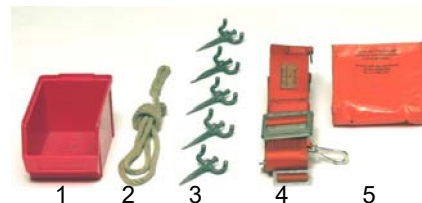

Rucksackinhalt

Pos.	Stk.	Artikel	Pos.	Stk.	Artikel
1	1	Rucksack enthaltend	14	1	Linientasche enthaltend:
2	5	- Kabelrollen à 200 m Feldkabel	15	1	- Holzwickler mit Abbindfaden
3	1	- Auf- und Abspulvorrichtung	16	1	- Holzwickler mit Flachlitze
4	1	- Segeltuchsäckchen enthaltend:	17	1	- Holzwickler m. Kupferdraht verzinkt
5	15	- Kabelträger aus Metall	18	1	- Verbindungskabel
6	15	- Kabelaufhängehaken	19	20	- Bündel rot
7	2	- Bindestricke	20	6	- Leitungsbezeichnungsschilder
8	1	- Haltegurt	21	1	- Parallelfachzange
9	1	- Klappspaten	22	1	- Rolle Isolierband
10	1	- Schlosserhammer	23	1	- Lederbeutel enthaltend:
11	1	- Feldtelefon	24	6	- Doppelklemmen
12	1	- Schutz für Taschenlampe aus Blech	25	20	- Würgeklemmen Typ Y
13	1	- Taschenlampe	26	1	- Tasche zu Haltegurt

*) Inhalt gemäss Folgesseite

C. Parkdienstmaterial

Pos.	Stk.	Artikel
1	1	Normstapelbehälter C enthaltend
2	2	- Kabelrollen à 200 m Feldkabel
3	2	- Umspulgestelle
4	1	- Auf- und Abspulvorrichtung
5	1	- Kabelrolle leer

Pos.	Stk.	Artikel
1	1	Sichtlagerkasten enthaltend
2	1	- Holzwickler mit Kupferdraht verzinkt
3	1	- Holzwickler mit Abbindfaden
4	1	- Dose enthaltend
5	4	- Rollen Isolierband
6	3	- Elemente 1,5 V
7	3	- Batterien 4,5 V

Pos.	Stk.	Artikel
1	1	Sichtlagerkasten enthaltend
2	1	- Bindestrick
3	5	- Kabelträger aus Metall
4	1	- Haltegurt
5	1	- Tasche zu Haltegurt

Pos.	Stk.	Artikel
1	1	Sichtlagerkasten enthaltend
2	10	- Leitungsbezeichnungsschilder
3	20	- Bündel rot
4	1	- Taschenlampe
5	1	- Büchse enthaltend
6	10	- Doppelklemmen
7	200	- Würgeklemmen Typ Y