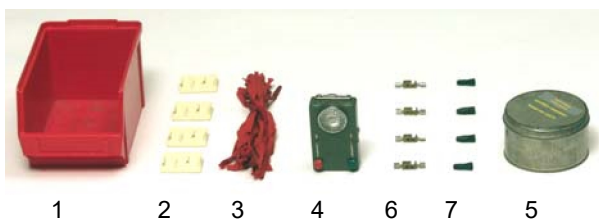

Pos.	Stk.	Artikel
1	1	Sichtlagerkasten enthaltend
2	10	- Leitungsbezeichnungsschilder
3	20	- Bündel rot
4	1	- Taschenlampe
5	1	- Büchse enthaltend
6	10	- Doppelklemmen
7	200	- Würgeklemmen Typ Y