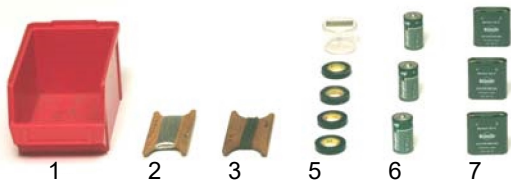

Pos.	Stk.	Artikel
1	1	Sichtlagerkasten enthaltend
2	1	- Holzwickler mit Kupferdraht verzinkt
3	1	- Holzwickler mit Abbindfaden
4	1	- Dose enthaltend
5	4	- Rollen Isolierband
6	3	- Elemente 1,5 V
7	3	- Batterien 4,5 V