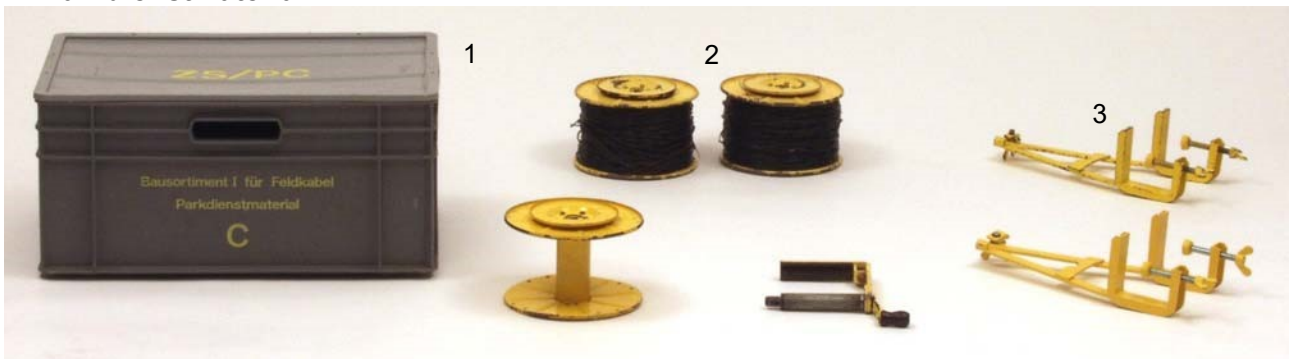

*) Inhalt gemäss Folgesseite

C. Parkdienstmaterial

Pos.	Stk.	Artikel
1	1	Normstapelbehälter C enthaltend
2	2	- Kabelrollen à 200 m Feldkabel
3	2	- Umspulgestelle
4	1	- Auf- und Abspulvorrichtung
5	1	- Kabelrolle leer