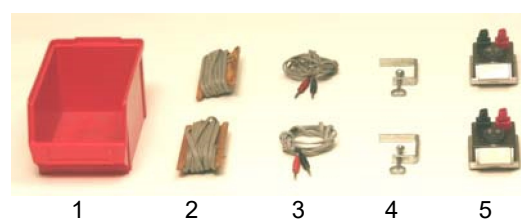

Pos.	Stk.	Artikel
1	1	Sichtlagerkasten enthaltend
2	2	- Holzwickler mit Flachlitze
3	2	- Verbindungskabel
4	2	- Schraubzwingen
5	2	- Telefonsteckdosen