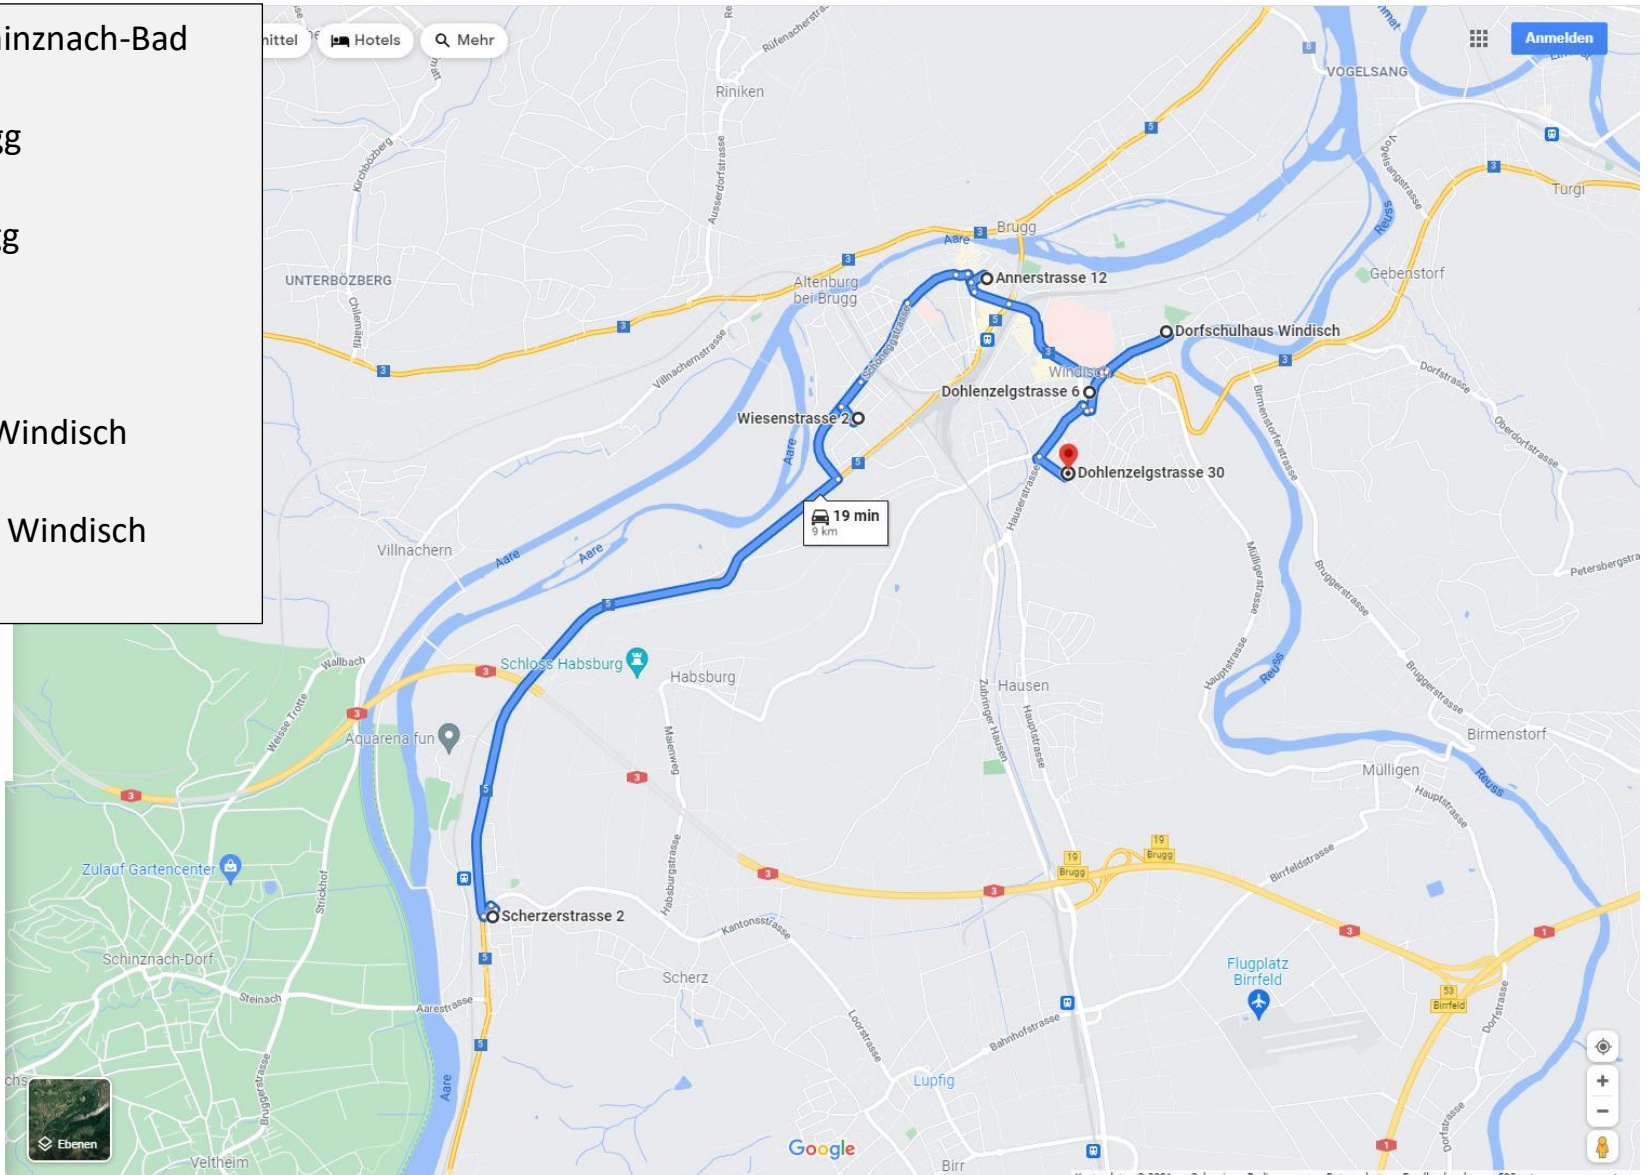

2. Route GELB: <https://goo.gl/maps/dbP28THNh23jyE8A>

PTF 2 (9 AdZS / 5 NTP)

Scherzerstrasse 2, 5116 Schinznach-Bad

Schulstrasse 2, 5234 Villigen

Reinerstrasse 25, 5235 Rüfenach

Gemeindeausplatz 3, 5223 Riniken

Rüfenach Gemeindehaus
Reinerstrasse 25,
5235 Rüfenach

3. GELB 3

Riniken Gemeindehaus
Gmeindhuspl. 3,
5223 Riniken

4. GELB 4

Remigen Schulhausplatz:
Hintertrottenstrasse 7,
5236 Remigen

(Google Maps zeigt abweichenden Standort an. Gemäss «notfalltreffpunkt.ch» befindet es sich östlich der Hintertrottenstrasse)

Scherzerstrasse 2, 5116 Schinznach-Bad

Wiesenstrasse 2, 5200 Brugg

Annerstrasse 12, 5200 Brugg

Dorfstrasse, 5210 Windisch

Dohlenzelgstrasse 6, 5210 Windisch

Dohlenzelgstrasse 30, 5210 Windisch

Link zur Karte:

4. Route ORANGE:

PTF 4 (9 AdZS / 5 NTP)

1. ORANGE 1

Brugg Bodenacker Schulhaus:
Wiesenstrasse 2,
5200 Brugg AG

2. ORANGE 2

**Brugg Zentrum Berufs- u.
Weiterbildungszentrum**
Annerstrasse 12,
5200 Brugg AG

3. ORANGE 3