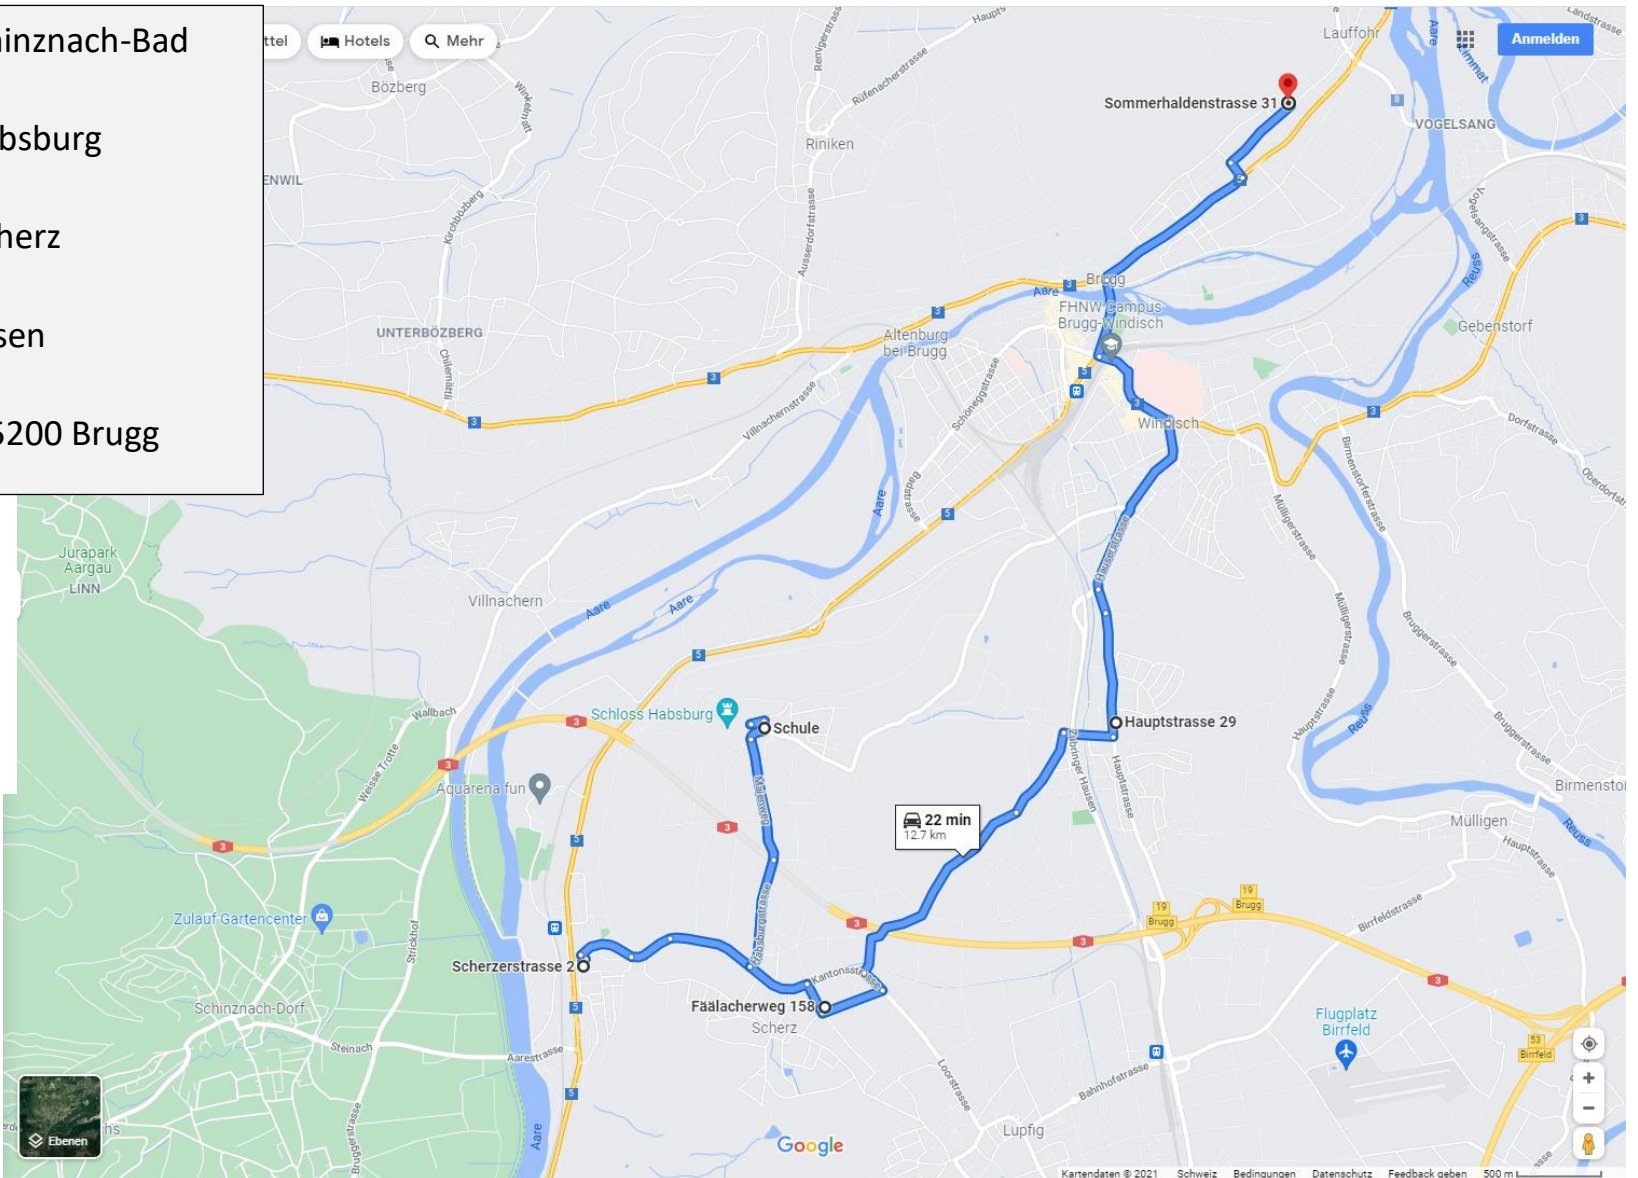

2. Route GELB: <https://goo.gl/maps/dbP28THNh23jyE8A>

PTF 2 (9 AdZS / 5 NTP)

Scherzerstrasse 2, 5116 Schinznach-Bad

Schulstrasse 2, 5234 Villigen

Reinerstrasse 25, 5235 Rüfenach

Gemeindeausplatz 3, 5223 Riniken

Fäälacherweg 158, 5246 Scherz

Hauptstrasse 29, 5212 Hausen

Sommerhaldenstrasse 31, 5200 Brugg

Link zur Karte:

6. Route VIOLETT:

PTF 5 (9 AdZS / 4 NTP)

1. VIOLETT 1

Habsburg Schulhaus:
Schulhausstrasse 85,
5245 Habsburg

2. VIOLETT 2

Scherz Schulhaus
Fäälacherweg 158
5246 Scherz

3. VIOLETT 3

Hausen Gemeindehaus
Hauptstrasse 29,
5212 Hausen AG

4. VIOLETT 4

Brugg Langmatt Schule:
Sommerhaldenstrasse 31,
5200 Brugg AG